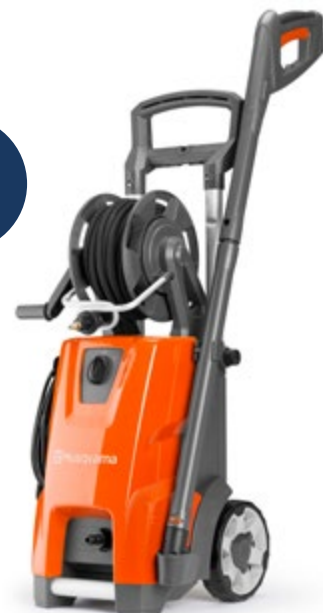

ВОДОСТРУЙКИ HUSQVARNA PW 450

- Укрепен дизайн с месингова глава на помпата
- Целенасочен дизайн (дълъг маркуч със стоманена армировка) с висока издръжливост и лесно боравене
- Контрол на налягането. Функцията се поддържа при използване на различни дюзи и аксесоари

Макс. налягане 150 бара, дължина на маркуча 13м, макс впусквателна температура 40°C, Мощност 2900W

Цена
1.100,00 ЛВ

НОВО!