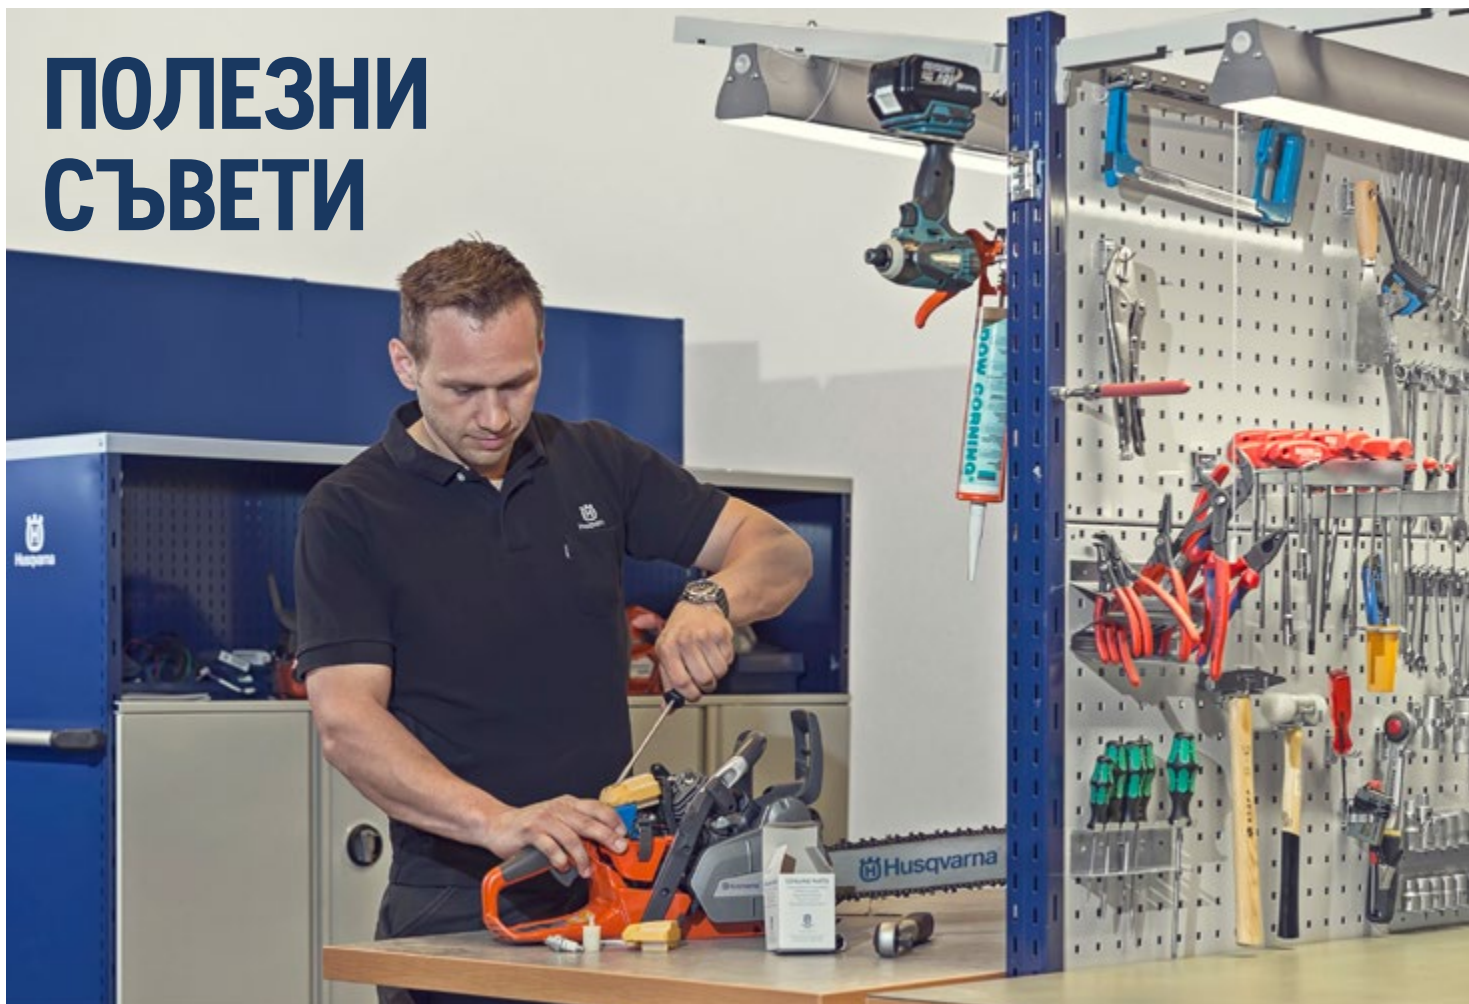

ПОЛЕЗНИ СЪВЕТИ

ПОДДЪРЖАЙТЕ ВЕРИГАТА ДОБРЕ СМАЗАНА

Употребата на отпадъчно масло може да бъде опасно за Вас и да повреди машината. Поради лошото смазване на веригата, тя може да заседне в шината, което да доведе до нараняване на оператора и до повреда на машината. Маслата за верига на Хускварна прилепват към веригата и не се отделят от нея, когато тя се върти около шината. Това запазва характеристиките им по-дълго.

ИЗПОЛЗВАЙТЕ ПОДХОДЯЩО СЪОТНОШЕНИЕ НА СМЕСТА МАСЛО КЪМ БЕНЗИН

За най-добри резултати при работа, използвайте двуктактово масло за двигатели на Хускварна, което е специално разработено за високооборотни, двуктактови двигатели с въздушно охлаждане. С нулеви остатъци от горенето, висококачественото масло удължава живота на Вашата машина.

НЕЗАТОЧЕНА ВЕРИГА

Никога не работете със затъпена верига. Когато веригата е захабена, стърготините ще са ситни, във формата на прах. Рязането с тъпа верига води до по-голям разход на гориво и прекомерно износване. За щастие лесно можете да избегнете това, като редовно и правилно заточвате веригите си с Шаблоните за заточване на Хускварна. Време е да смените веригата, когато най-дългата част от режещия зъб е по-малка от 4 милиметра или ако откриете пукнатини.

ВЪЗДУШЕН ФИЛТЪР

Въздушният филтър трябва да бъде почистван редовно за да се премахне прах и мръсотията и съответно, да се избегне ненужното износване на частите на двигателя. Въздушен филтър, който е бил в употреба дълго време не може да бъде напълно почистен, затова трябва да се подменя периодично, ако е повреден трябва да се смени веднага.

СЪВЕТИ ЗА СЪХРАНЕНИЕ

Когато приключите с рязането на дърва и няма да използвате моторния трион определено време, трябва да изпразните резервоара и да стартирате триона без натоварване, на ниски обороти, докато се изразходи остатъчното гориво. Това ще предотврати увреждането на карбуратора и горивната система.

Husqvarna®
READY WHEN YOU ARE